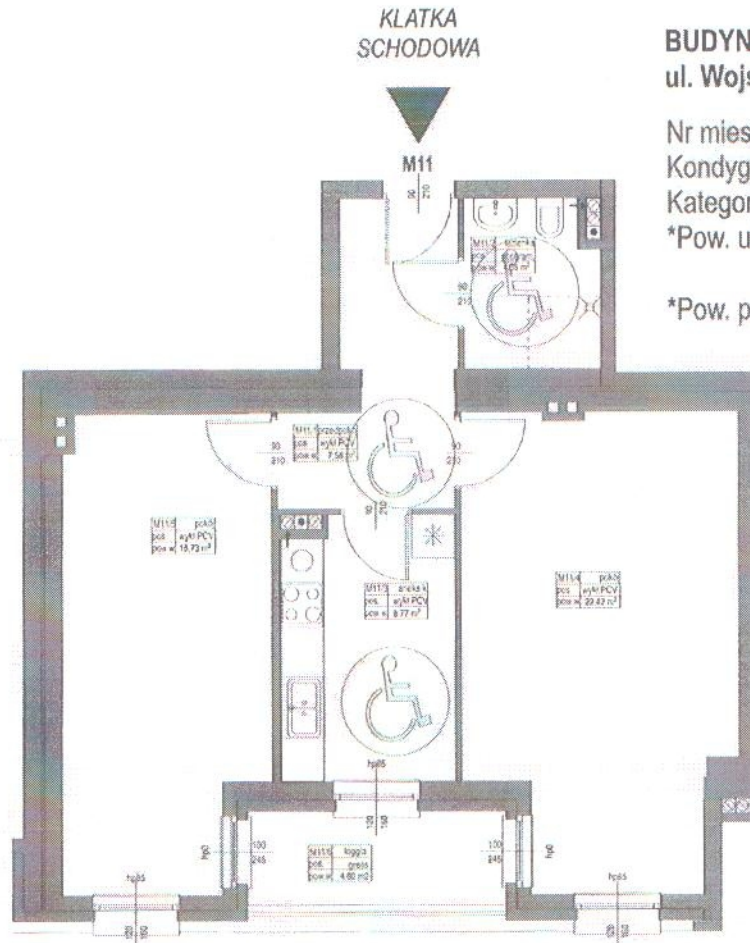

REWITALIZACJA WNĘTRZA KWARTAŁU 23 W SZCZECINIE

al. WOJSKA POLSKIEGO,
ul. BOHATERÓW GETTA WARSZAWSKIEGO
ul. KRÓLOWEJ JADWIGI

skala 1:100

SCHEMAT ZAGOSPODAROWANIA KWARTAŁU 23

SCHEMAT ROZMIESZCZENIA MIESZKAŃ BUDYNKU NR 1 - I PIĘTRO