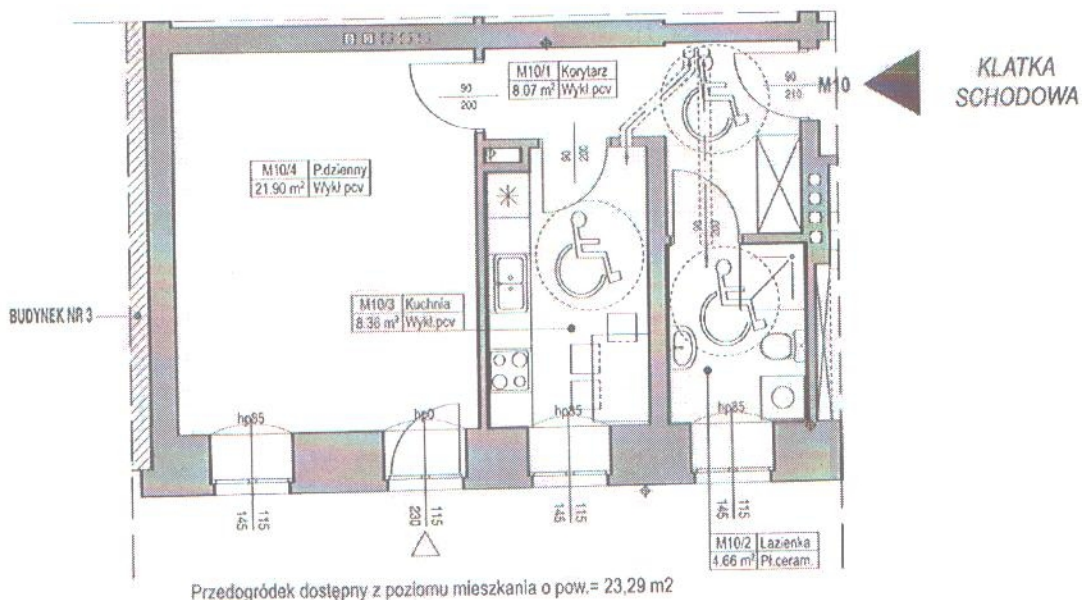

# REWITALIZACJA WNĘTRZA KWARTALU 23 W SZCZECINIE

al. WOJSKA POLSKIEGO,  
ul. BOHATERÓW GETTA WARSZAWSKIEGO  
ul. KRÓLOWEJ JADWIGI

skala 1:100

## BUDYNEK NR 2 ul. Bohaterów Getta Warszawskiego 23

Nr mieszkania: 10  
Kondygnacja: parter  
Kategoria mieszkania: 1-pokojowe  
\*Pow. użytkowa - 42,99 m<sup>2</sup>

\*Pow. projektowa w świetle ścian wykończonych

0m 5m

SCHEMAT ZAGOSPODAROWANIA KWARTALU 23

SCHEMAT ROZMIESZCZENIA MIESZKAŃ BUDYNKU NR 2 - PARTER