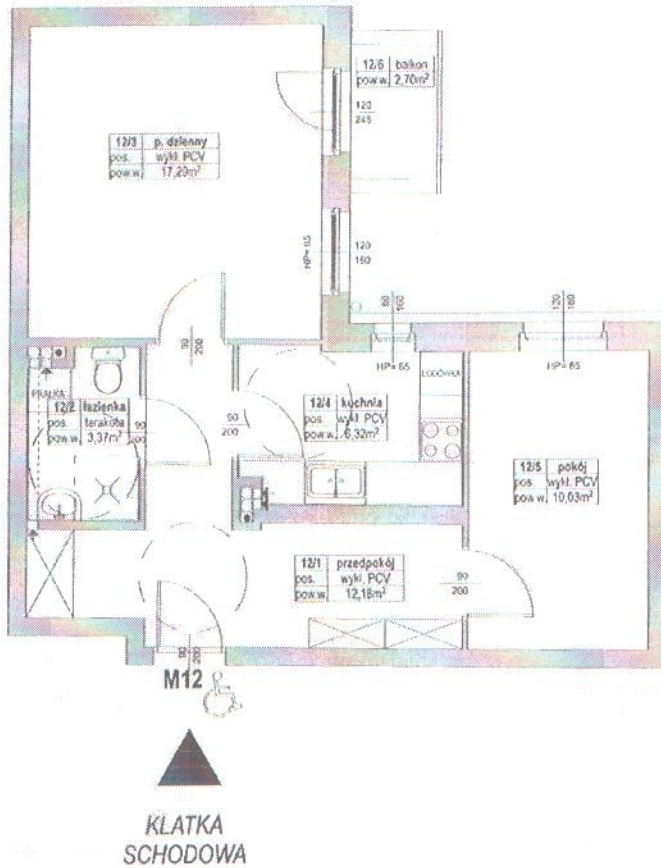

REWITALIZACJA WNETRZA KWARTALU 23 W SZCZECINIE

al. WOJSKA POLSKIEGO,
ul. BOHATERÓW GETTA WARSZAWSKIEGO
ul. KRÓLOWEJ JADWIGI

skala 1:100

BUDYNEK NR 5 ul. Królowej Jadwigi 45B

Nr mieszkania: 12
Kondygnacja: III piętro
Kategoria mieszkania: 2-pokojowe
*Pow. użytkowa - 49,19 m²

*Pow. projektowa w świetle ścian wykończonych

SCHEMAT ZAGOSPODAROWANIA KWARTALU 23

SCHEMAT ROZMIESZCZENIA MIESZKAŃ BUDYNKU NR 5 - III PIĘTRO