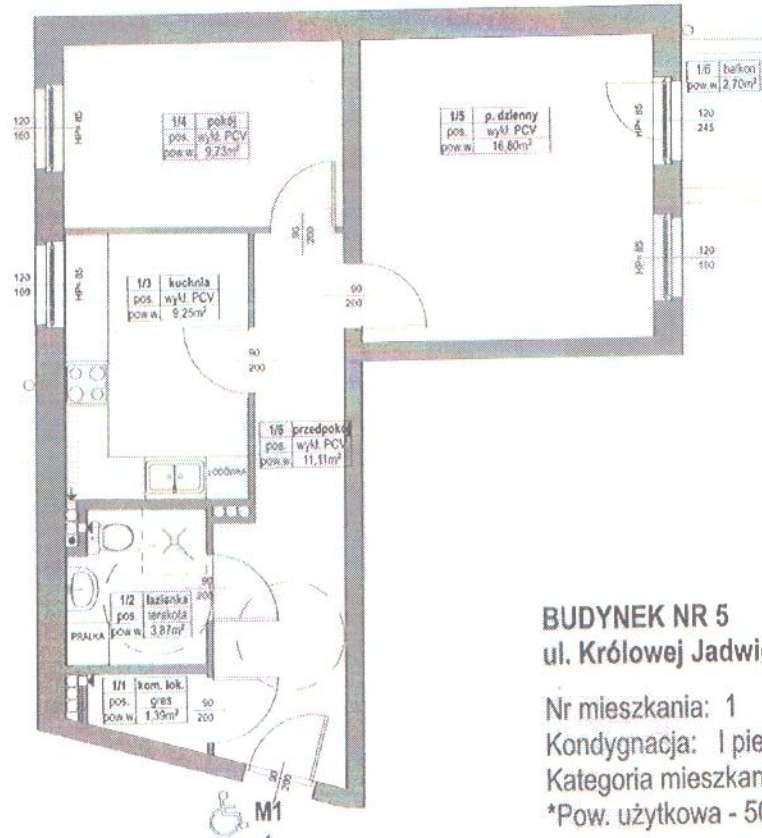

REWITALIZACJA WNĘTRZA KWARTALU 23 W SZCZECINIE

al. WOJSKA POLSKIEGO,
ul. BOHATERÓW GETTA WARSZAWSKIEGO
ul. KRÓLOWEJ JADWIGI

skala 1:100

BUDYNEK NR 5
ul. Królowej Jadwigi 45B

Nr mieszkania: 1
Kondygnacja: I piętro
Kategoria mieszkania: 2-pokojowe
*Pow. użytkowa - 50,76 m²

*Pow. projektowa w świetle ścian wykończonych

SCHEMAT ZAGOSPODAROWANIA KWARTALU 23

SCHEMAT ROZMIESZCZENIA MIESZKAŃ BUDYNKU NR 5 - I PIĘTRO