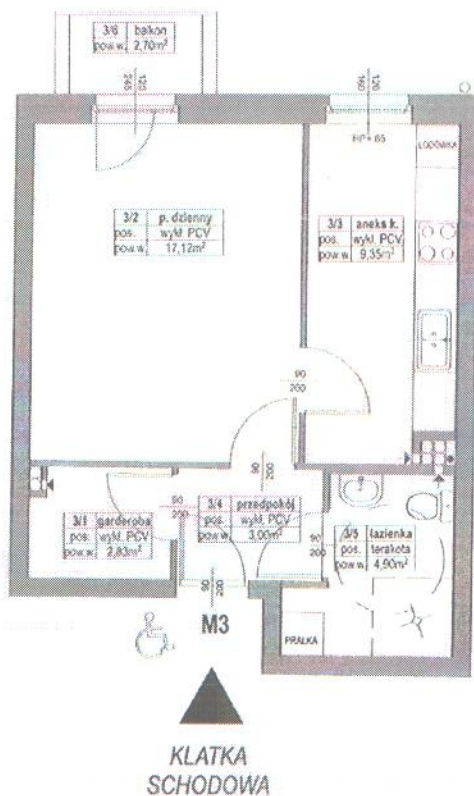

REWITALIZACJA WNĘTRZA KWARTAŁU 23 W SZCZECINIE

al. WOJSKA POLSKIEGO,
ul. BOHATERÓW GETTA WARSZAWSKIEGO
ul. KRÓLOWEJ JADWIGI

skala 1:100

BUDYNEK NR 5 ul. Królowej Jadwigi 45B

Nr mieszkania: 3
Kondygnacja: I piętro
Kategoria mieszkania: 1-pokojowe
*Pow. użytkowa - 37,20 m²

*Pow. projektowa w świetle ścian wykończonych

0m 5m

SCHEMAT ZAGOSPODAROWANIA KWARTAŁU 23

SCHEMAT ROZMIESZCZENIA MIESZKAŃ BUDYNKU NR 5 - I PIĘTRO