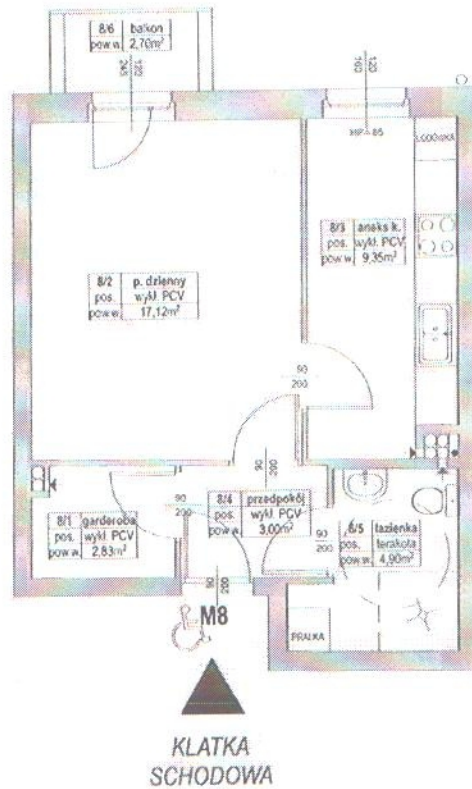

REWITALIZACJA WNĘTRZA KWARTAŁU 23 W SZCZECINIE

al. WOJSKA POLSKIEGO,
ul. BOHATERÓW GETTA WARSZAWSKIEGO
ul. KRÓLOWEJ JADWIGI

skala 1:100

BUDYNEK NR 5 ul. Królowej Jadwigi 45B

Nr mieszkania: 8

Kondygnacja: II piętro

Kategoria mieszkania: 1-pokojowe

*Pow. użytkowa - 37,20 m²

*Pow. projektowa w świetle ścian wykończonych

0m 5m

SCHEMAT ZAGOSPODAROWANIA KWARTAŁU 23

SCHEMAT ROZMIESZCZENIA MIESZKAŃ BUDYNKU NR 5 - II PIĘTRO