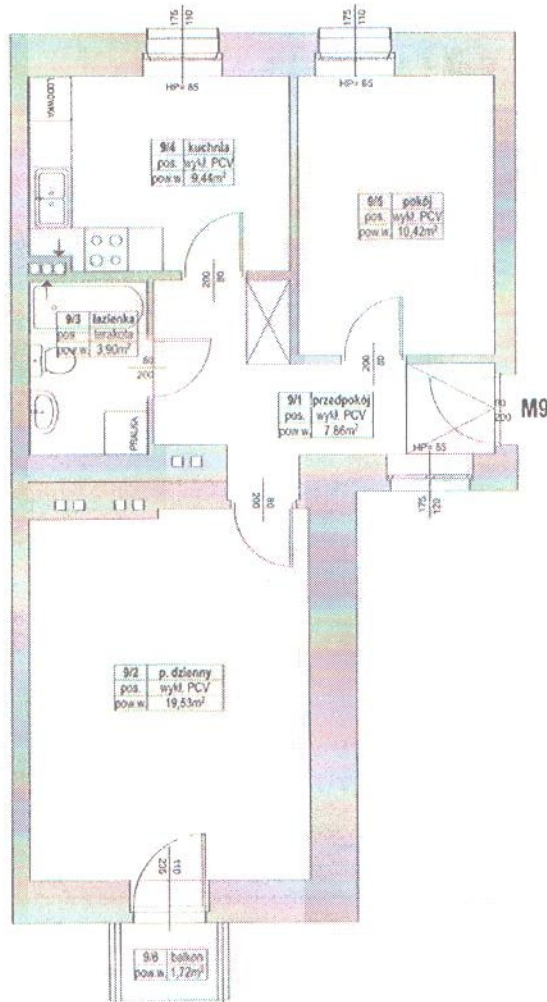

REWITALIZACJA WNĘTRZA KWARTALU 23 W SZCZECINIE

al. WOJSKA POLSKIEGO,
ul. BOHATERÓW GETTA WARSZAWSKIEGO
ul. KRÓLOWEJ JADWIGI

skala 1:100

UWAGA

zmiana projektowa łazienki, dostosowanie łazienki dla osób starszych

BUDYNEK NR 5 ul. Królowej Jadwigi 45B

Nr mieszkania: 9

Kondygnacja: II piętro

Kategoria mieszkania: 2-pokojowe

*Pow. użytkowa - 51,15 m²

*Pow. projektowa w świetle ścian wykończonych

0m 5m

SCHEMAT ZAGOSPODAROWANIA KWARTALU 23

SCHEMAT ROZMIESZCZENIA MIESZKAŃ BUDYNKU NR 5 - II PIĘTRO